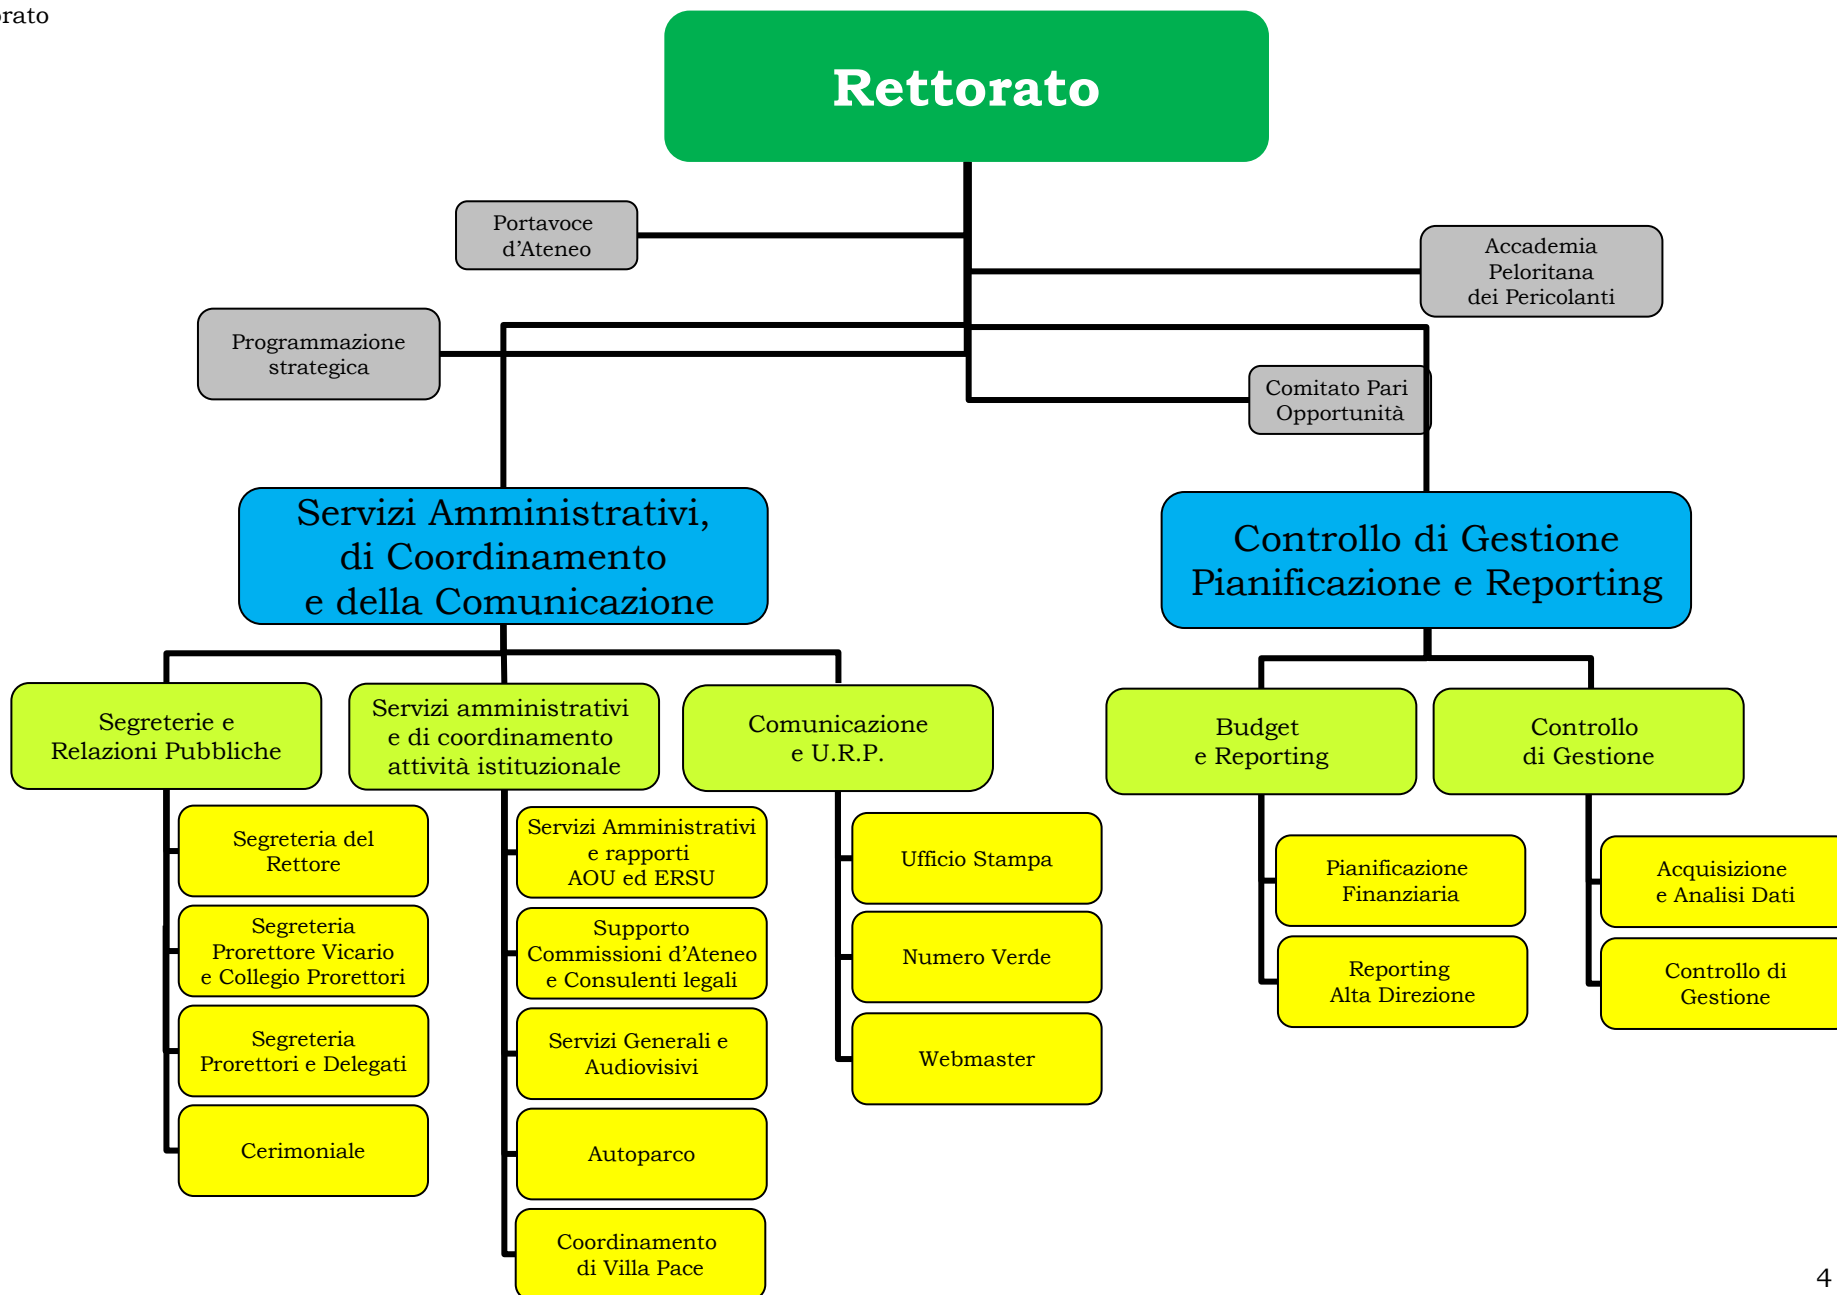

Università degli Studi di Messina

ORGANIGRAMMA
DELLE STRUTTURE AMMINISTRATIVE
DELL'ATENEO

La strutturazione dei Centri Autonomi C.E.C.U.M. e S.B.A. non è presente nell'organigramma, perché oggetto di prossima concertazione sindacale.

A cura della Direzione Amministrativa dell'Università

Legenda dei colori

Rettore	Area	Struttura di staff o multifunzione
Direzione Amministrativa	Settore	Facoltà
Direzione	Ufficio	Centro Autonomo di Spesa
Servizio Autonomo di Prevenzione e Protezione	Segreteria di Direzione	Struttura interna Centro Autonomo

Direzione Amministrativa

Area Servizi Tecnici

Area Sviluppo Risorse Umane,
Consulenza legale e Contenzioso

Direzione Personale
 Area Carriere del Personale
 Area Affari Generali e Relazioni Sindacali
 Area Stipendi e trattamenti pensionistici