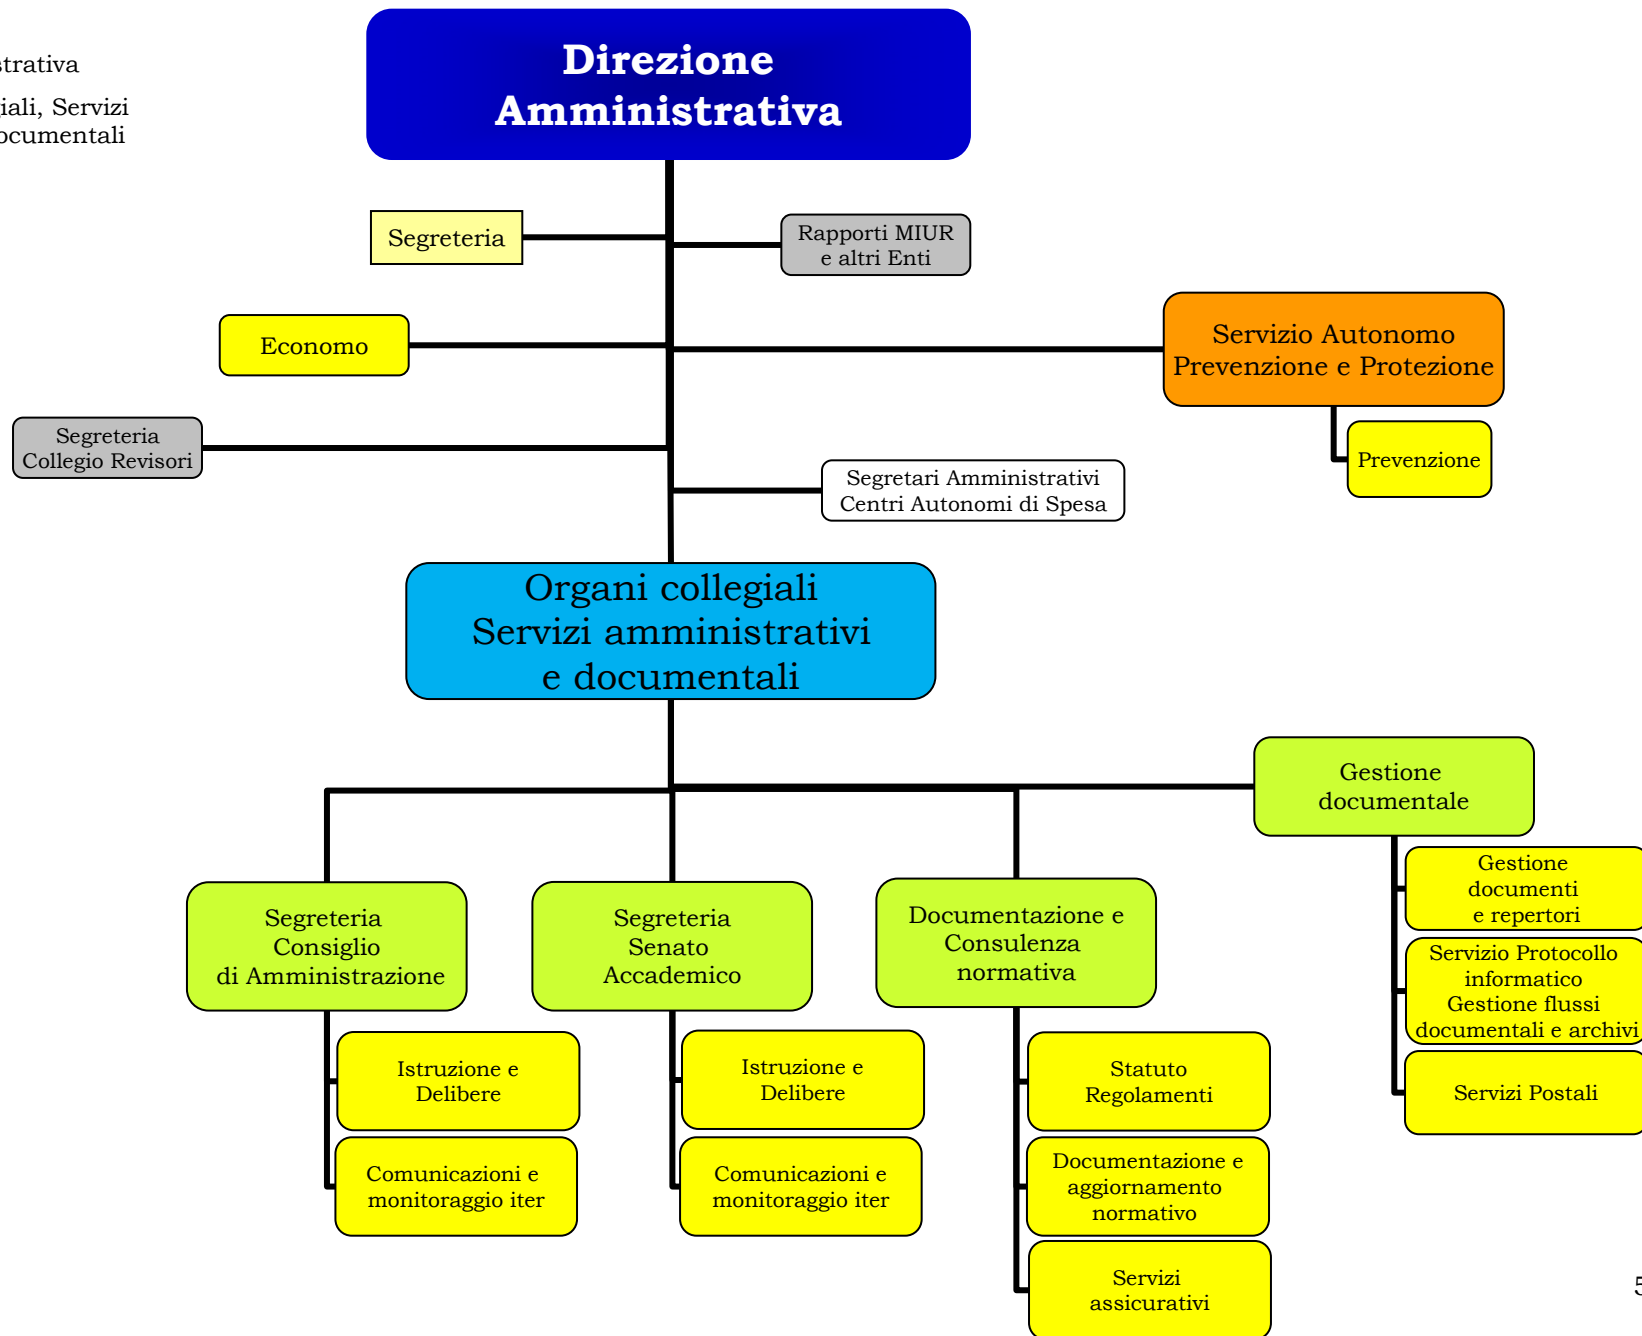

Università degli Studi di Messina

ORGANIGRAMMA
DELLE STRUTTURE AMMINISTRATIVE
DELL'ATENEO

La strutturazione dei Centri Autonomi C.E.C.U.M. e S.B.A. non è presente nell'organigramma, perché oggetto di prossima concertazione sindacale.

A cura della Direzione Amministrativa dell'Università

Legenda dei colori

Rettore	Area	Struttura di staff o multifunzione
Direzione Amministrativa	Settore	Facoltà
Direzione	Ufficio	Centro Autonomo di Spesa
Servizio Autonomo di Prevenzione e Protezione	Segreteria di Direzione	Struttura interna Centro Autonomo

Direzione Amministrativa

Area Servizi Tecnici

Area Sviluppo Risorse Umane,
Consulenza legale e Contenzioso

Direzione Personale
 Area Carriere del Personale
 Area Affari Generali e Relazioni Sindacali
 Area Stipendi e trattamenti pensionistici