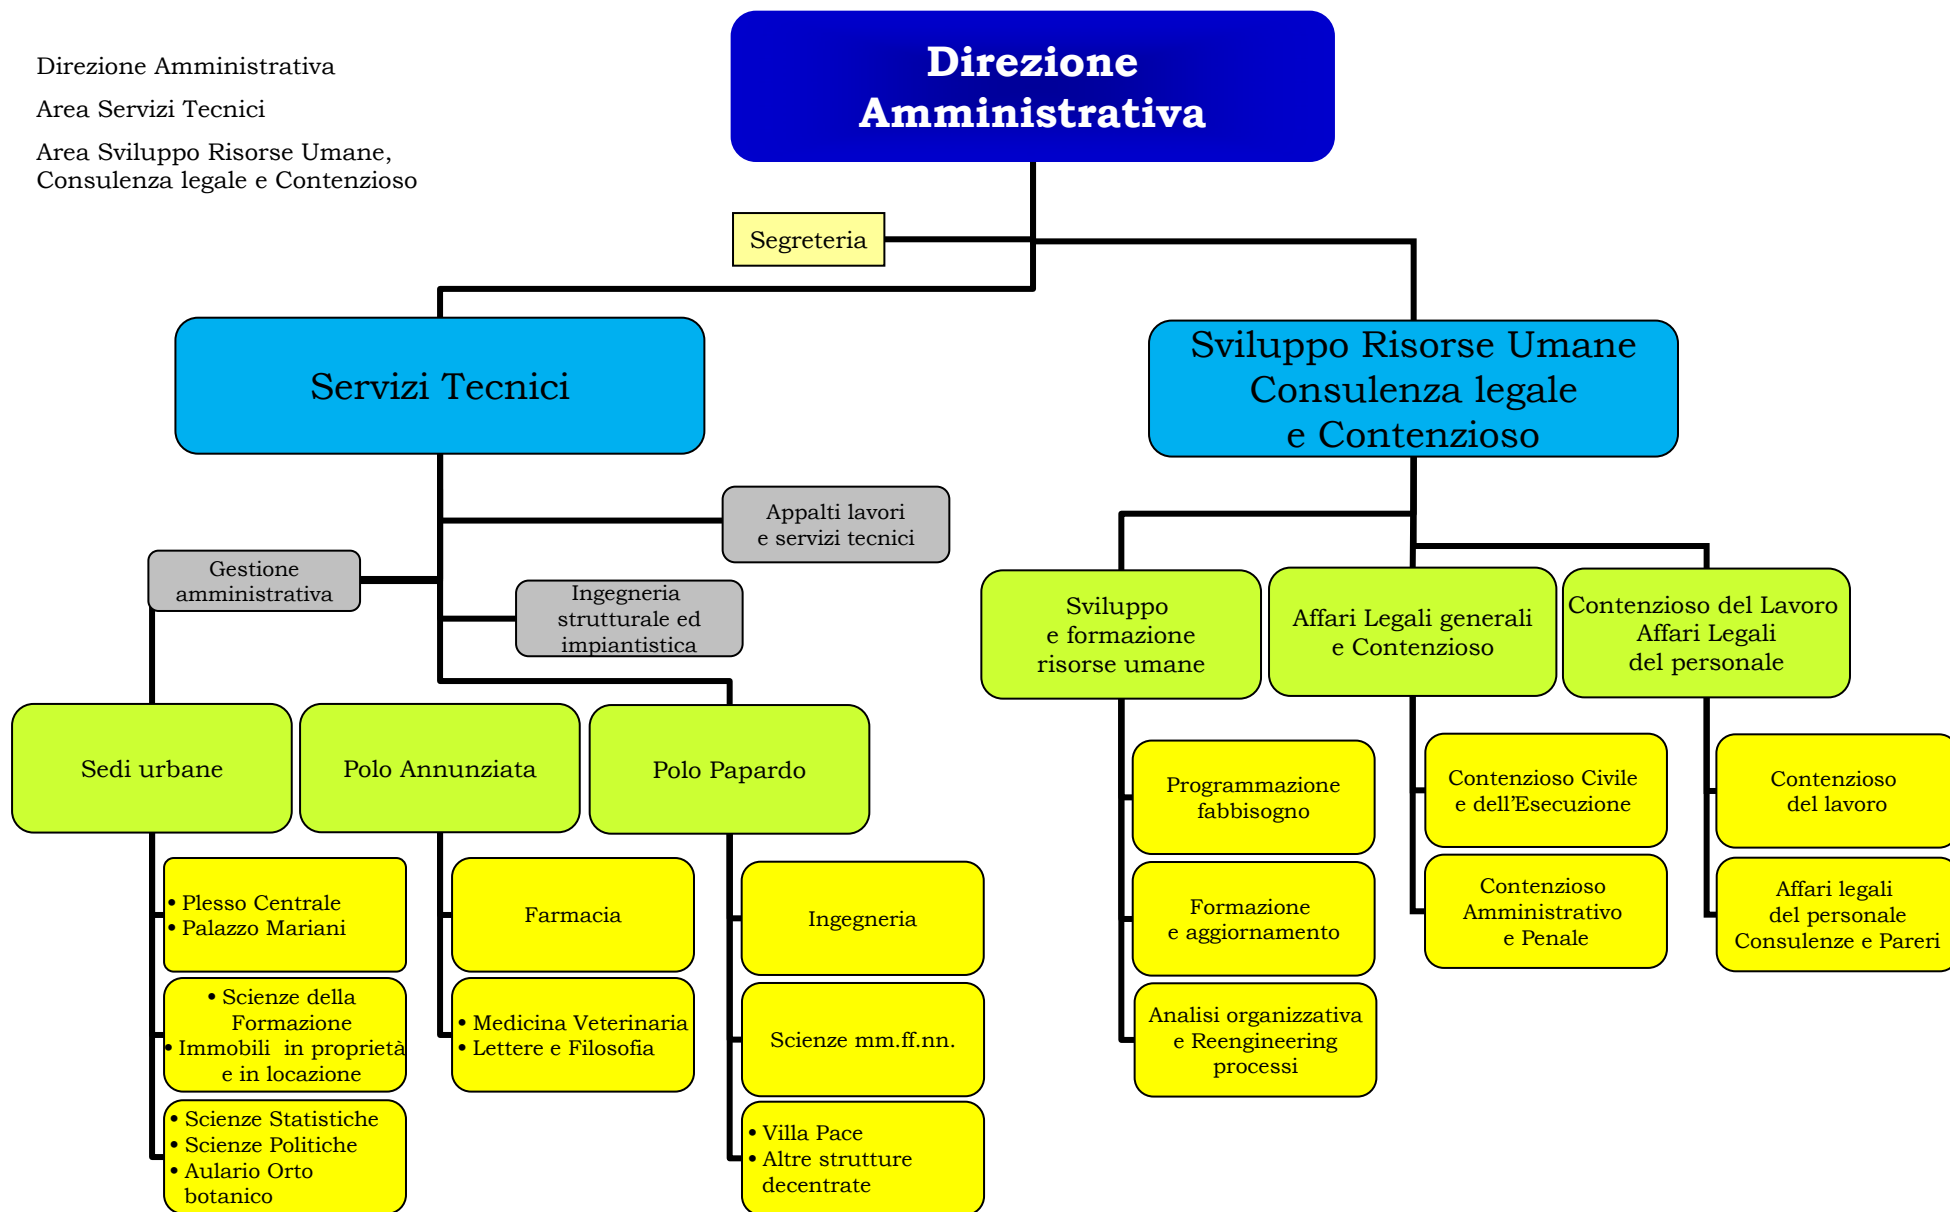

Università degli Studi di Messina

ORGANIGRAMMA
DELLE STRUTTURE AMMINISTRATIVE
DELL'ATENEO

La strutturazione dei Centri Autonomi C.E.C.U.M. e S.B.A. non è presente nell'organigramma, perché oggetto di prossima concertazione sindacale.

A cura della Direzione Amministrativa dell'Università

Legenda dei colori

Rettore	Area	Struttura di staff o multifunzione
Direzione Amministrativa	Settore	Facoltà
Direzione	Ufficio	Centro Autonomo di Spesa
Servizio Autonomo di Prevenzione e Protezione	Segreteria di Direzione	Struttura interna Centro Autonomo

Direzione Amministrativa

Area Servizi Tecnici

Area Sviluppo Risorse Umane,
Consulenza legale e Contenzioso

Direzione Personale
 Area Carriere del Personale
 Area Affari Generali e Relazioni Sindacali
 Area Stipendi e trattamenti pensionistici