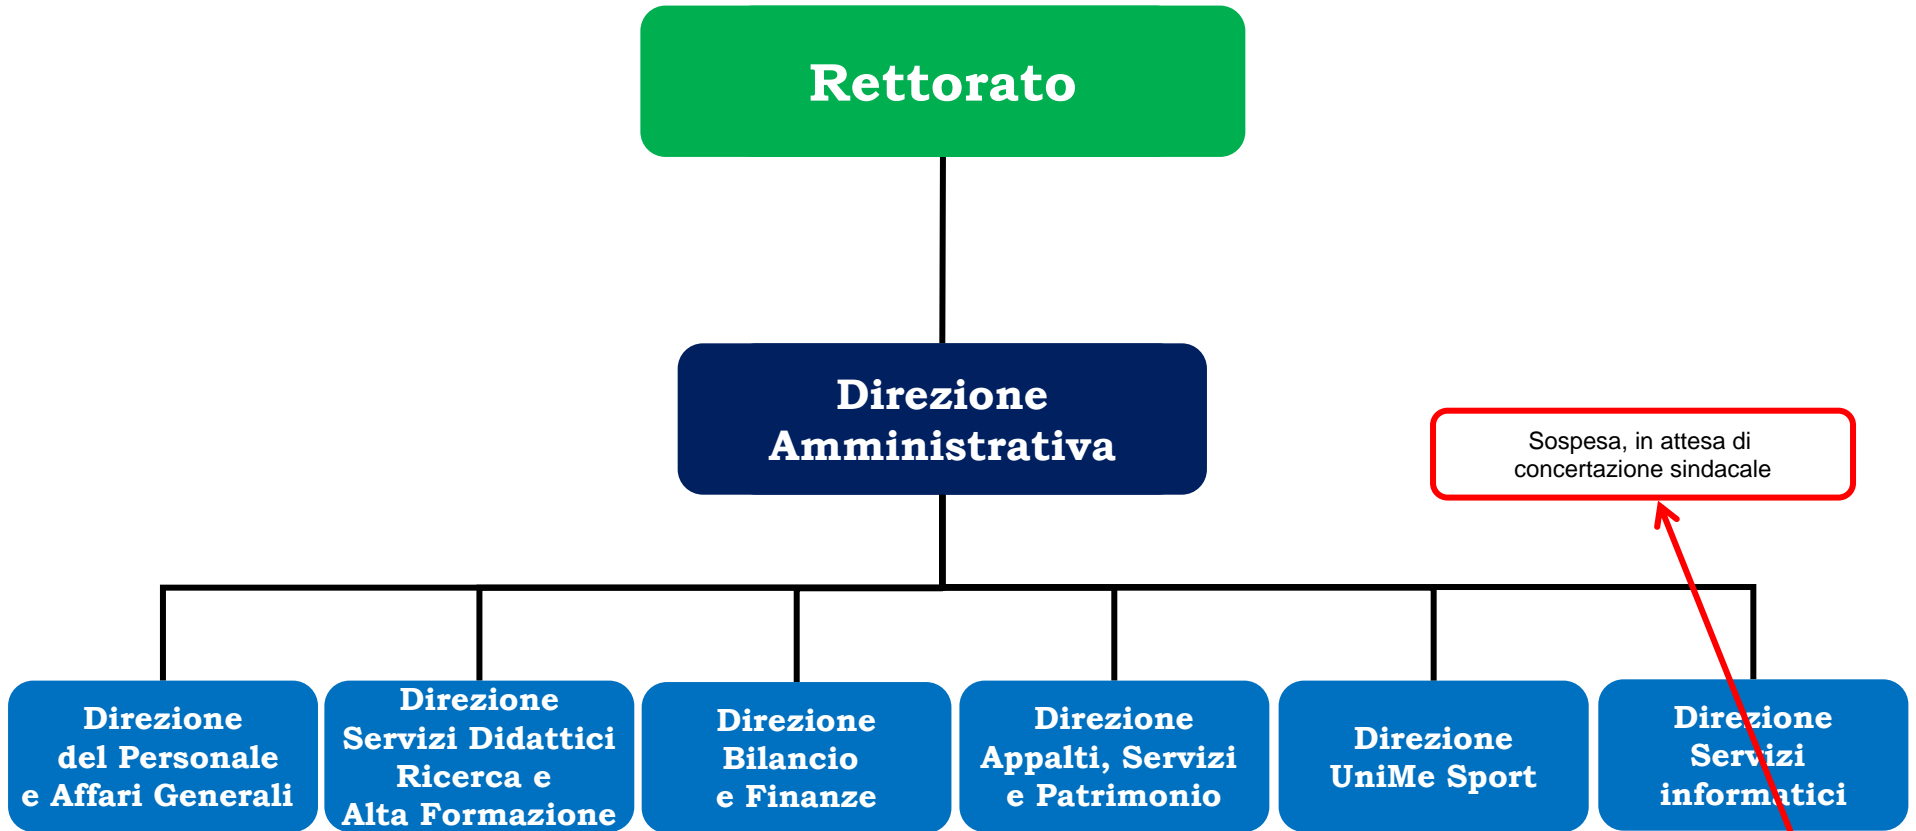

Università degli Studi di Messina

ORGANIGRAMMA
DELLE STRUTTURE AMMINISTRATIVE
DELL'ATENEO

La strutturazione dei Centri Autonomi C.E.C.U.M. e S.B.A. non è presente nell'organigramma, perché oggetto di prossima concertazione sindacale.

A cura della Direzione Amministrativa dell'Università

Legenda dei colori

Rettore	Area	Struttura di staff o multifunzione
Direzione Amministrativa	Settore	Facoltà
Direzione	Ufficio	Centro Autonomo di Spesa
Servizio Autonomo di Prevenzione e Protezione	Segreteria di Direzione	Struttura interna Centro Autonomo